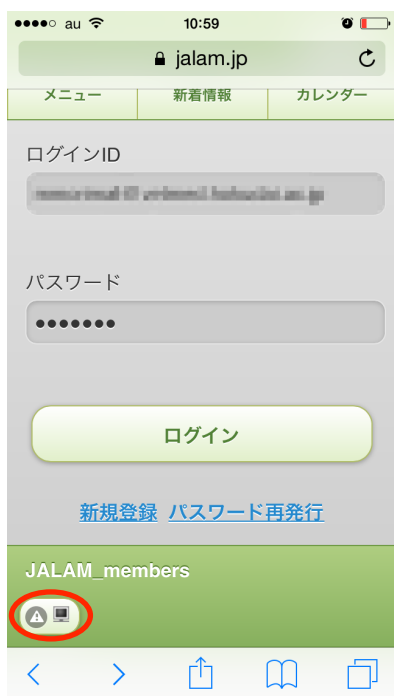

スマートフォンによる JALAM 会員ホームページへのアクセス

2016 年 1 月 13 日 MM

1. スマートフォンのブラウザで会員ページにアクセスして下さい。

2. ID とパスワードを適切に入力すればログインも可能です。
3. アクセス後の初期表示は1のスマートフォンモードですが、1の赤円の部分でPCモードに切りかえられます。

以上